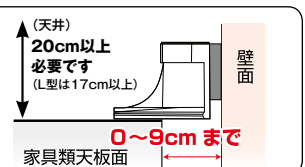

2個使用で家具重量115kgまで実証済

2個使用で家具重量150kgまで実証済

不二ラテックス
L型固定式不動王

939-0101 FFT-001

1セット(2個入) **オープン価格**

●材質:ABS樹脂、ポリウレタンフォーム
●サイズ:高さ85×幅127×奥行86mm
●色:ブラウン

不二ラテックス
T型固定式不動王

939-0109 FFT-009

1セット(2個入) **オープン価格**

●材質:ABS樹脂、ポリウレタンフォーム
●サイズ:高さ105×幅127×奥行86mm
●色:ホワイト

取付方法

1. **L型固定式**
   地震動吸収特殊素材
2. **L型固定式不動王のはくり紙をはがす**
3. **家具と壁の両方にしっかり貼りそれぞれ3~4回強く押しします**

	固定式不動王	不動王ホールド
取付け可能な壁材	木材、合板、ベニヤ板(ニス塗り、塗装品を含む)、スチール材(塗装品を含む)、塩化ビニール樹脂壁紙、オレフィン樹脂壁紙(PE、PP、EVA樹脂壁紙)、フッ素コートされた壁紙(キッチンまわりなどの汚れやすいところ)、繊維織物でできた壁紙、珪藻土が表面に付着した壁紙、無機質防火壁紙(11階建て以上の建物の内装)。 ※しっくい、珪藻土、ペンキ等の塗り壁については、取りはずすときに壁をいためる恐れがありますので、無理にはがそうせず市販のテープはがし剤を使って少しずつはがすか、カッターなどでスポンジを切ったうえで、はがし剤を使用し、壁を破損させないようはがしてください。	オフィス棚(スチール棚)、キャビネット、ロッカー、IT機器類、本棚、食器棚、下駄箱、サイドボード、テレビ台、パソコンラック、洋服ダンス、クローゼット、ピアノ、冷蔵庫(天板が平面なもの)等
取付け可能な家具	木材、合板、ベニヤ板(ニス塗り、塗装品を含む)、スチール材(塗装品を含む)	
取付けできない壁材	セメント珪砂、せつこうプラスター(表面から砂や粉がはがれる)、表面の柔らかい壁紙(指で押すとふかふかしてはがれやすい)、コルク壁紙(コルクが表面に貼ってある)、紙壁紙(和紙や紙布でできた壁紙)、ふすま、障子など	

移動できない大型家具には不動王ホールドをお選びください!

※こちらの商品は繰り返しの使用はできません。

L型不動王 + ホルダー付

T型不動王 + ホルダー付

不二ラテックス
不動王ホールド

939-0103 FFT-003

1セット(2個入) **オープン価格**

●材質:ABS樹脂、ポリウレタンフォーム
●サイズ:高さ110×幅140×奥行154mm

不二ラテックス
スーパー不動王ホールド

939-0111 FFT-011

1セット(2個入) **オープン価格**

●材質:ABS樹脂、ポリウレタンフォーム
●サイズ:高さ135×幅140×奥行154mm
●色(ホルダー):ホワイト

家具を動かさないこんな時に!

- ■家具と壁にすき間がない場合
- ■家具と壁のすき間が大きい場合(9cmまで対応)

2個入

参考使用荷重40kg(2個使用時)

特殊なラックの転倒防止に!

- ■25mmと19mmのパイプ径に対応!
- ■U字金具は取りはずしできるのでお掃除の時に便利です。

ニッサチェーン
パイプラック転倒防止

440-9058 S-218

1パック(2個入) **650円**(税抜き)

●セット内容:U字金具(ステンレス)×2個、受け金具(ステンレス)×2個、ねじ(ステンレス)×4本、スポンジ(厚)×2枚、スポンジ(薄)×2枚